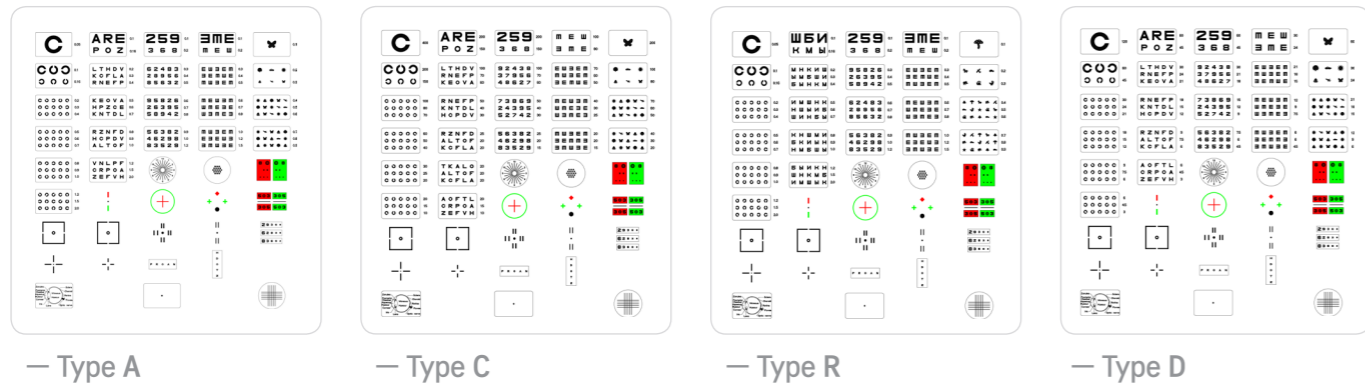

Specification

Charts	42 Charts	
Distance of projection	2.5 - 8 m (8 m distance projection screen is optional)	
Chart magnification	30x (When projected at 5 m distance)	
Lamp	LED Lamp	
Chart Rotation Speed	Average 0.3sec	
Power Save	11 minutes (after last signal)	
Tilt angle	± 20 degrees	
Resolution	50 lines / mm	
Program	2 programs with a maximum of 40 charts each	
Power Supply	100 - 240V~, 50/60Hz	
Power consumption	25 - 35VA	
Dimension	Body (Stand except)	200(W) × 290(D) × 172(H) mm
	Body (Stand included)	200(W) × 290(D) × 235(H) mm
	Remote Controller	64(W) × 196(D) × 20(H) mm
Weight	Stand included	3.58 kg
	Remote controller	160 g (Battery included)
Standard Accessories	<ul style="list-style-type: none"> · Remote Controller · Screen, Dust cover · Power Cable · Stand, T wrench · Fuse, Battery 	
Optional Accessories	<ul style="list-style-type: none"> · Red / Green glasses · Polarization glasses 	

*디자인 또는 사양이 사전 예고 없이 변경될 수 있습니다.

세련된 디자인과 컴팩트한 사이즈

PACP-8000

AUTO CHART PROJECTOR

세련된 디자인과 컴팩트한 사이즈, 다양한 차트로
PACP-8000이 검안을 보다 편리하게 도와줍니다

PACP-8000

AUTO CHART PROJECTOR

다양한 차트로 시력측정

양안균형, 부등상시, 입체시, 양안융합검사 차트를 포함,
국가별 다양한 차트(A/C/D/R 4종) 보유

LED광원 채용으로 비용절감

반영구적 수명의 LED광원 채용으로
유지보수 비용을 절감할 수 있습니다.

밝고 선명한 차트 디스플레이

백색 LED채용으로 더 밝고 선명한
차트 디스플레이가 가능합니다.

3.58 kg
Stand included

42 Charts
TYPE A/C/D/R

세련된 디자인

안구를 형상화한 세련된 디자인으로
검안실을 한층 돋보이게 합니다.

컴팩트 사이즈

더욱 컴팩트해진 사이즈로 여유로운 검안공간을 도와드립니다.
자사 기존모델 대비 25% 작아진 사이즈와
자사 기존모델 대비 25% 가벼워진 무게

편리한 초점조절

회전식 조리개를 통한 간편한 초점 조절이 가능합니다.